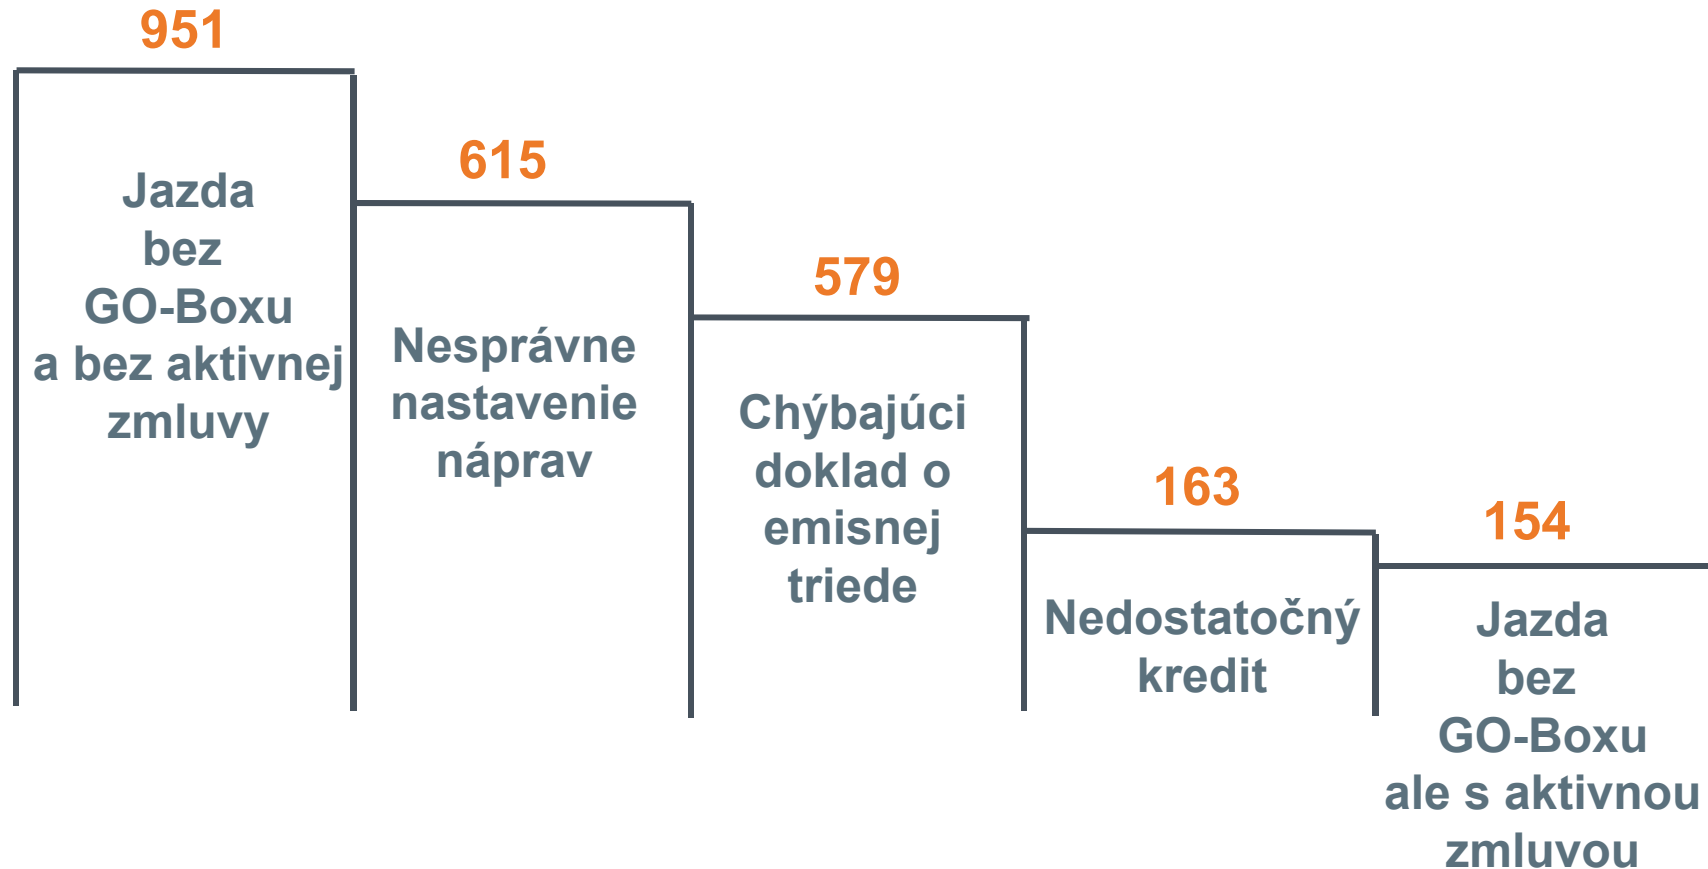

Najčastejšie chyby slovenských vodičov:

Za obdobie: január – august 2018

Koľko: 3083 priestupkov