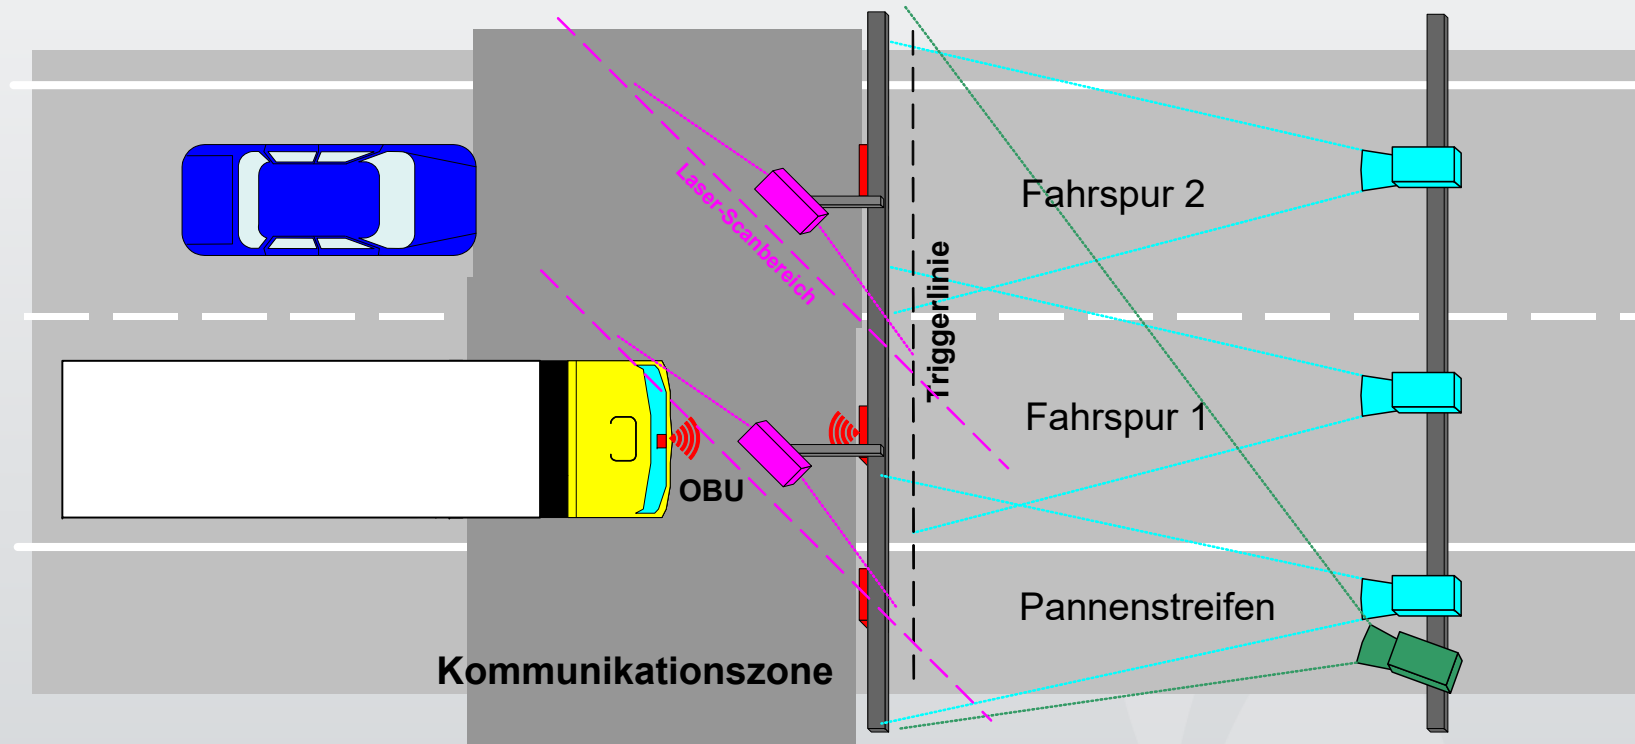

SCHEMA GO-ENFORCEMENT 1.0

Funktionsweise eines Kontrollportals